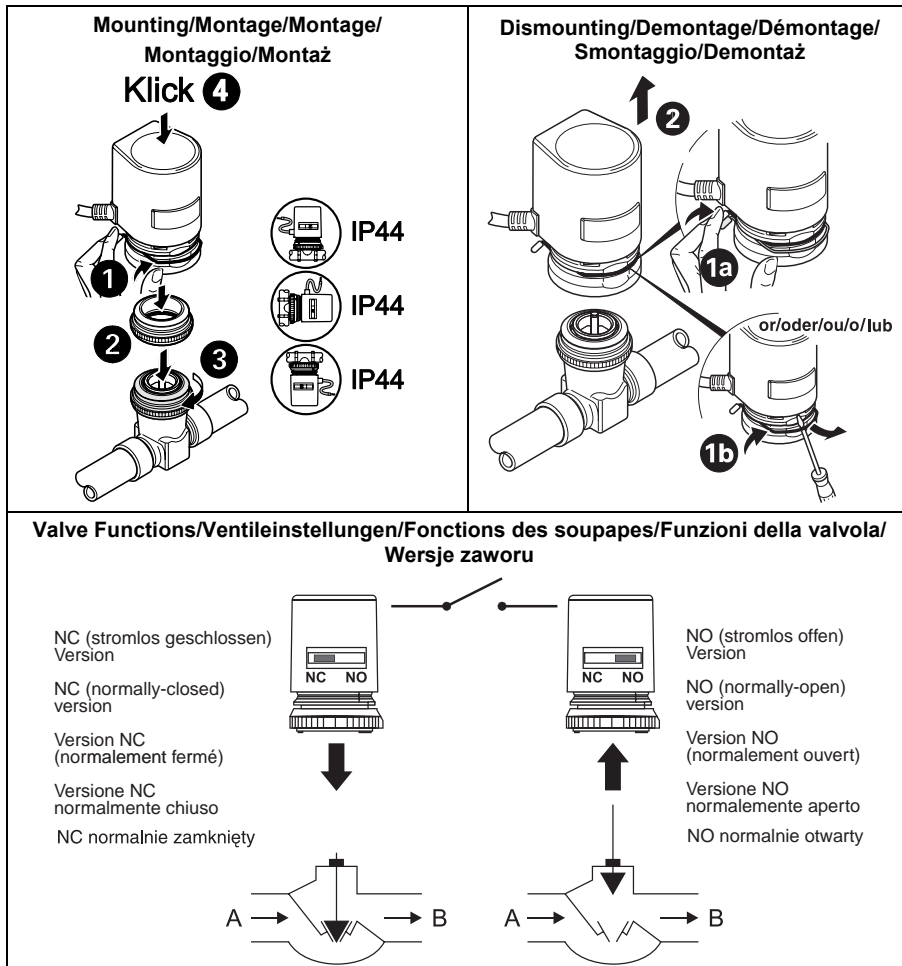

Small Linear Thermoelectric Actuator

Thermoelektrischer Stellantrieb/Petit actionneur linéaire thermoélectrique/
Piccolo attuatore termoelettrico lineare/Silownik termiczny

MT4-024/MT4-230/MT8-024/MT8-230

Mounting Instructions/Montageanleitung/
Instructions de montage/Istruzioni di montaggio/Instrukcja Montażu

**Replacement, easy installation/
Austausch, einfache Installation/
Remplacement, installation facile/
Sostituzione, installazione semplice/
Wymiana, Łatwe podłączenie**

**Dimensions/Abmessungen/Dimensions/
Dimensioni/Wymiary (mm)**

dimension	MT4-xxx	MT8-xxx
W	42	
H	57	65
L	45	
X	6	

Wiring/Verkabelung/Câblage/Montaggio/Przewody

MTx-xxxS

grün,vert,verde, green,zielony — 230 Vac / 24 V — 5 A (3)

grün,vert,verde, green,zielony — 230 Vac / 24 V — 5 A (3)

braun,brun, marrone, brown,brązowy — R-T — 3 W

230 Vac / 24 V — Ω — 3 W

blau,bleu, blu, blue,niebieski — 230 Vac / 24 V — Ω — 3 W

MTx-xxx, MTx-xxxLC